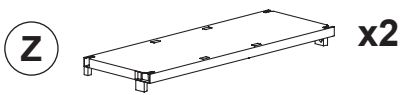

**TDOMAX**®

**BIOS MIDI**

**Art. 308** cm 97x37x85h | in 38,2x14,6x33,5h

<p><b>Z</b></p>  <p>PZ / PCS 2</p>	<p><b>B</b></p>  <p>PZ / PCS 3</p>	<p><b>C</b></p>  <p>PZ / PCS 3</p>
<p><b>D</b></p>  <p>PZ / PCS 1</p>	<p><b>V</b></p>  <p>PZ / PCS 1</p>	<p><b>E1</b> <b>E2</b> <b>E3</b> <b>E4</b></p>  <p>PZ / PCS 2</p>
<p><b>H1</b></p>  <p><b>H2</b></p> <p>PZ / PCS 2</p>	<p><b>Q</b></p>  <p>PZ / PCS 1</p>	<p><b>S1</b></p>  <p><b>S2</b></p> <p>PZ / PCS 1</p>
<p><b>G1</b></p>  <p><b>G2</b></p> <p>PZ / PCS 2</p>	<p><b>X1</b> <b>X1</b> <b>X1</b> <b>X1</b> <b>X1</b></p> <p><b>X2</b> <b>X2</b> <b>X2</b> <b>X2</b> <b>X2</b></p>  <p>PZ / PCS 2</p>	

**1**

**2**

**3**

**B**

x2

**S1**

x1

**4**