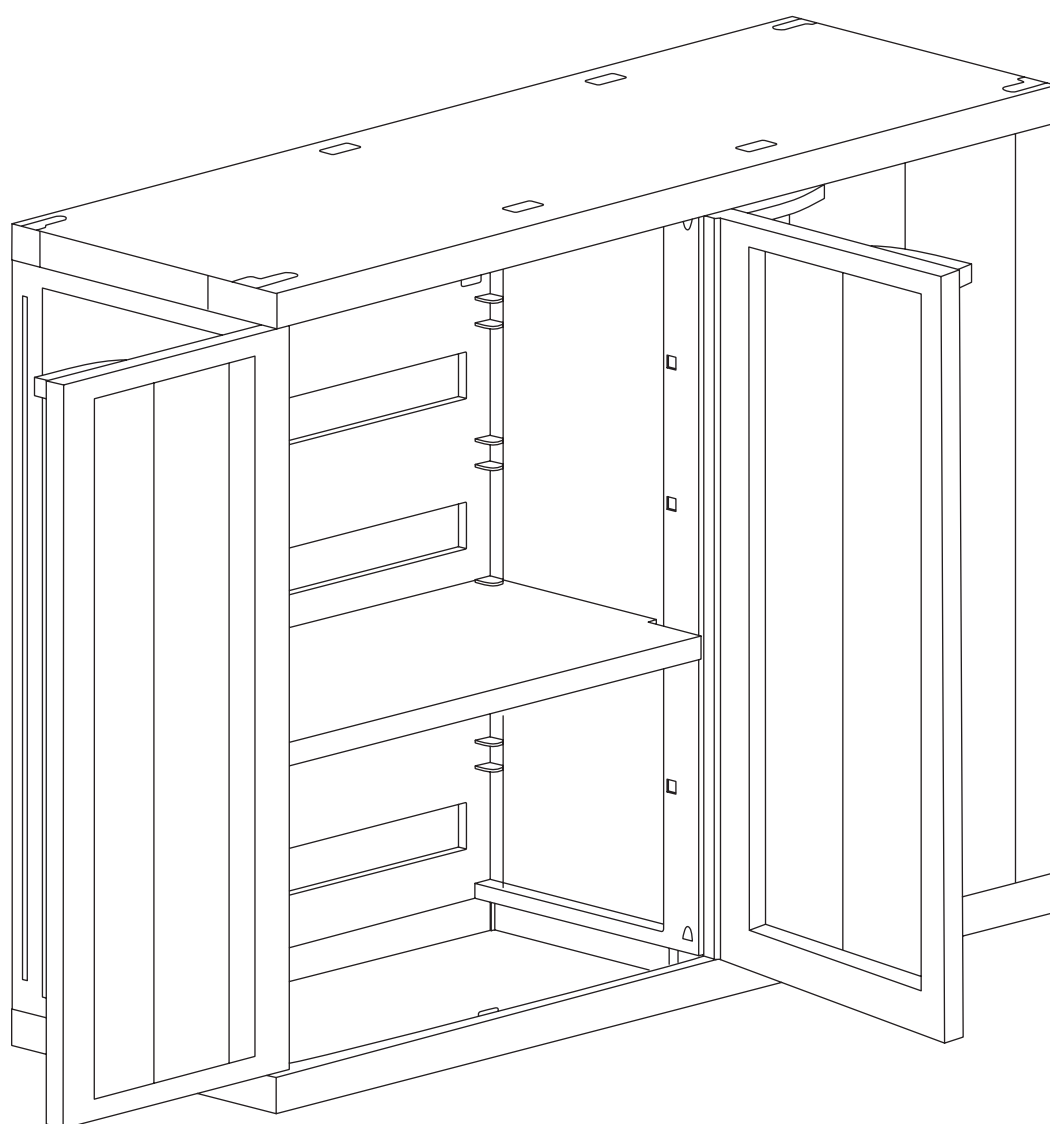

**TDOMAX**®

**BIOS MIDI**

**Art. 308** cm 97x37x85h | in 38,2x14,6x33,5h

<p><b>Z</b></p>  <p>PZ / PCS 2</p>	<p><b>B</b></p>  <p>PZ / PCS 3</p>	<p><b>C</b></p>  <p>PZ / PCS 3</p>
<p><b>D</b></p>  <p>PZ / PCS 1</p>	<p><b>V</b></p>  <p>PZ / PCS 1</p>	<p><b>E1</b> <b>E2</b> <b>E3</b> <b>E4</b></p>  <p>PZ / PCS 2</p>
<p><b>H1</b></p>  <p><b>H2</b></p> <p>PZ / PCS 2</p>	<p><b>Q</b></p>  <p>PZ / PCS 1</p>	<p><b>S1</b></p>  <p><b>S2</b></p> <p>PZ / PCS 1</p>
<p><b>G1</b></p>  <p><b>G2</b></p> <p>PZ / PCS 2</p>	<p><b>X1</b> <b>X1</b> <b>X1</b> <b>X1</b> <b>X1</b></p> <p><b>X2</b> <b>X2</b> <b>X2</b> <b>X2</b> <b>X2</b></p>  <p>PZ / PCS 2</p>	

**1**

**2**

**3**

**B**

x2

**S1**

x1

**4**