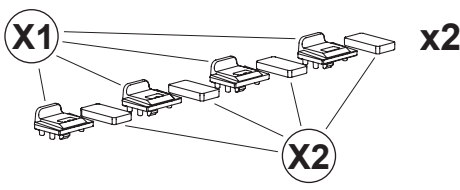

**TDOMAX**®

**BIOS MIDI**

**Art. 308** cm 97x37x85h | in 38,2x14,6x33,5h

<p><b>Z</b></p>  <p>PZ / PCS 2</p>	<p><b>B</b></p>  <p>PZ / PCS 3</p>	<p><b>C</b></p>  <p>PZ / PCS 3</p>
<p><b>D</b></p>  <p>PZ / PCS 1</p>	<p><b>V</b></p>  <p>PZ / PCS 1</p>	<p><b>E1</b> <b>E2</b> <b>E3</b> <b>E4</b></p>  <p>PZ / PCS 2</p>
<p><b>H1</b></p>  <p><b>H2</b></p> <p>PZ / PCS 2</p>	<p><b>Q</b></p>  <p>PZ / PCS 1</p>	<p><b>S1</b></p>  <p><b>S2</b></p> <p>PZ / PCS 1</p>
<p><b>G1</b></p>  <p><b>G2</b></p> <p>PZ / PCS 2</p>	<p><b>X1</b> <b>X1</b> <b>X1</b> <b>X1</b> <b>X1</b></p> <p><b>X2</b> <b>X2</b> <b>X2</b> <b>X2</b> <b>X2</b></p>  <p>PZ / PCS 2</p>	

**1**

**2**

**3**

**B**

x2

**S1**

x1

**4**