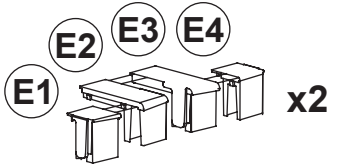

**TDOMAX**®

**BIOS MIDI**

**Art. 308** cm 97x37x85h | in 38,2x14,6x33,5h

<p><b>Z</b></p>  <p>PZ / PCS 2</p>	<p><b>B</b></p>  <p>PZ / PCS 3</p>	<p><b>C</b></p>  <p>PZ / PCS 3</p>
<p><b>D</b></p>  <p>PZ / PCS 1</p>	<p><b>V</b></p>  <p>PZ / PCS 1</p>	<p><b>E1</b> <b>E2</b> <b>E3</b> <b>E4</b></p>  <p>PZ / PCS 2</p>
<p><b>H1</b></p>  <p><b>H2</b></p> <p>PZ / PCS 2</p>	<p><b>Q</b></p>  <p>PZ / PCS 1</p>	<p><b>S1</b></p>  <p><b>S2</b></p> <p>PZ / PCS 1</p>
<p><b>G1</b></p>  <p><b>G2</b></p> <p>PZ / PCS 2</p>	<p><b>X1</b> <b>X1</b> <b>X1</b> <b>X1</b> <b>X1</b></p> <p><b>X2</b> <b>X2</b> <b>X2</b> <b>X2</b> <b>X2</b></p>  <p>PZ / PCS 2</p>	

**1**

**2**

**3**

**B**

x2

**S1**

x1

**4**