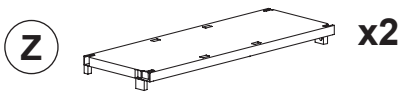

**TDOMAX**®

**BIOS MIDI**

**Art. 308** cm 97x37x85h | in 38,2x14,6x33,5h

<p><b>Z</b></p>  <p>PZ / PCS 2</p>	<p><b>B</b></p>  <p>PZ / PCS 3</p>	<p><b>C</b></p>  <p>PZ / PCS 3</p>
<p><b>D</b></p>  <p>PZ / PCS 1</p>	<p><b>V</b></p>  <p>PZ / PCS 1</p>	<p><b>E1</b> <b>E2</b> <b>E3</b> <b>E4</b></p>  <p>PZ / PCS 2</p>
<p><b>H1</b></p>  <p><b>H2</b></p> <p>PZ / PCS 2</p>	<p><b>Q</b></p>  <p>PZ / PCS 1</p>	<p><b>S1</b></p>  <p><b>S2</b></p> <p>PZ / PCS 1</p>
<p><b>G1</b></p>  <p><b>G2</b></p> <p>PZ / PCS 2</p>	<p><b>X1</b> <b>X1</b> <b>X1</b> <b>X1</b> <b>X1</b></p> <p><b>X2</b> <b>X2</b> <b>X2</b> <b>X2</b> <b>X2</b></p>  <p>PZ / PCS 2</p>	

**1**

**2**

**3**

**B**

x2

**S1**

x1

**4**