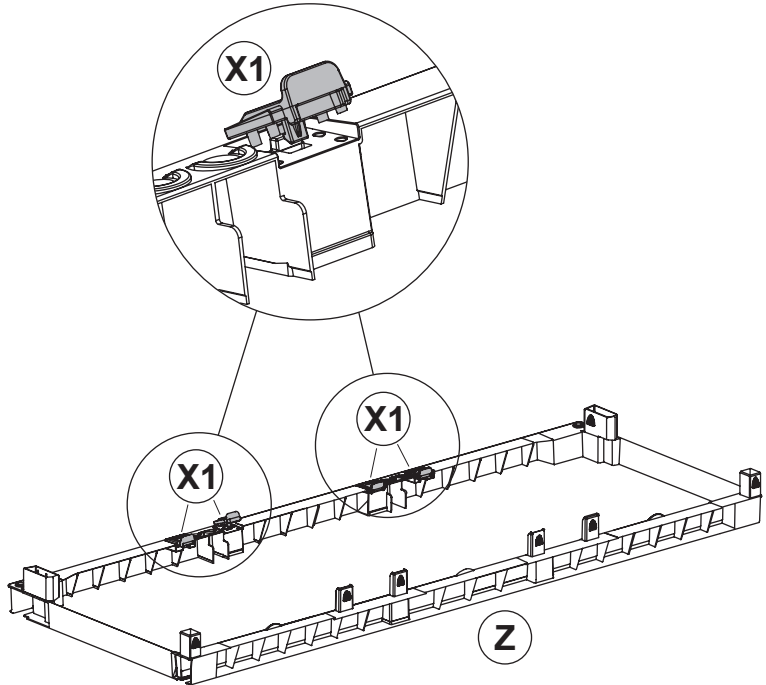

**TDOMAX**®

**BIOS MIDI**

**Art. 308** cm 97x37x85h | in 38,2x14,6x33,5h

<p><b>Z</b></p>  <p>PZ / PCS 2</p>	<p><b>B</b></p>  <p>PZ / PCS 3</p>	<p><b>C</b></p>  <p>PZ / PCS 3</p>
<p><b>D</b></p>  <p>PZ / PCS 1</p>	<p><b>V</b></p>  <p>PZ / PCS 1</p>	<p><b>E1</b> <b>E2</b> <b>E3</b> <b>E4</b></p>  <p>PZ / PCS 2</p>
<p><b>H1</b></p>  <p><b>H2</b></p> <p>PZ / PCS 2</p>	<p><b>Q</b></p>  <p>PZ / PCS 1</p>	<p><b>S1</b></p>  <p><b>S2</b></p> <p>PZ / PCS 1</p>
<p><b>G1</b></p>  <p><b>G2</b></p> <p>PZ / PCS 2</p>	<p><b>X1</b> <b>X1</b> <b>X1</b> <b>X1</b> <b>X1</b></p> <p><b>X2</b> <b>X2</b> <b>X2</b> <b>X2</b> <b>X2</b></p>  <p>PZ / PCS 2</p>	

**1**

**2**

**3**

**B**

x2

**S1**

x1

**4**